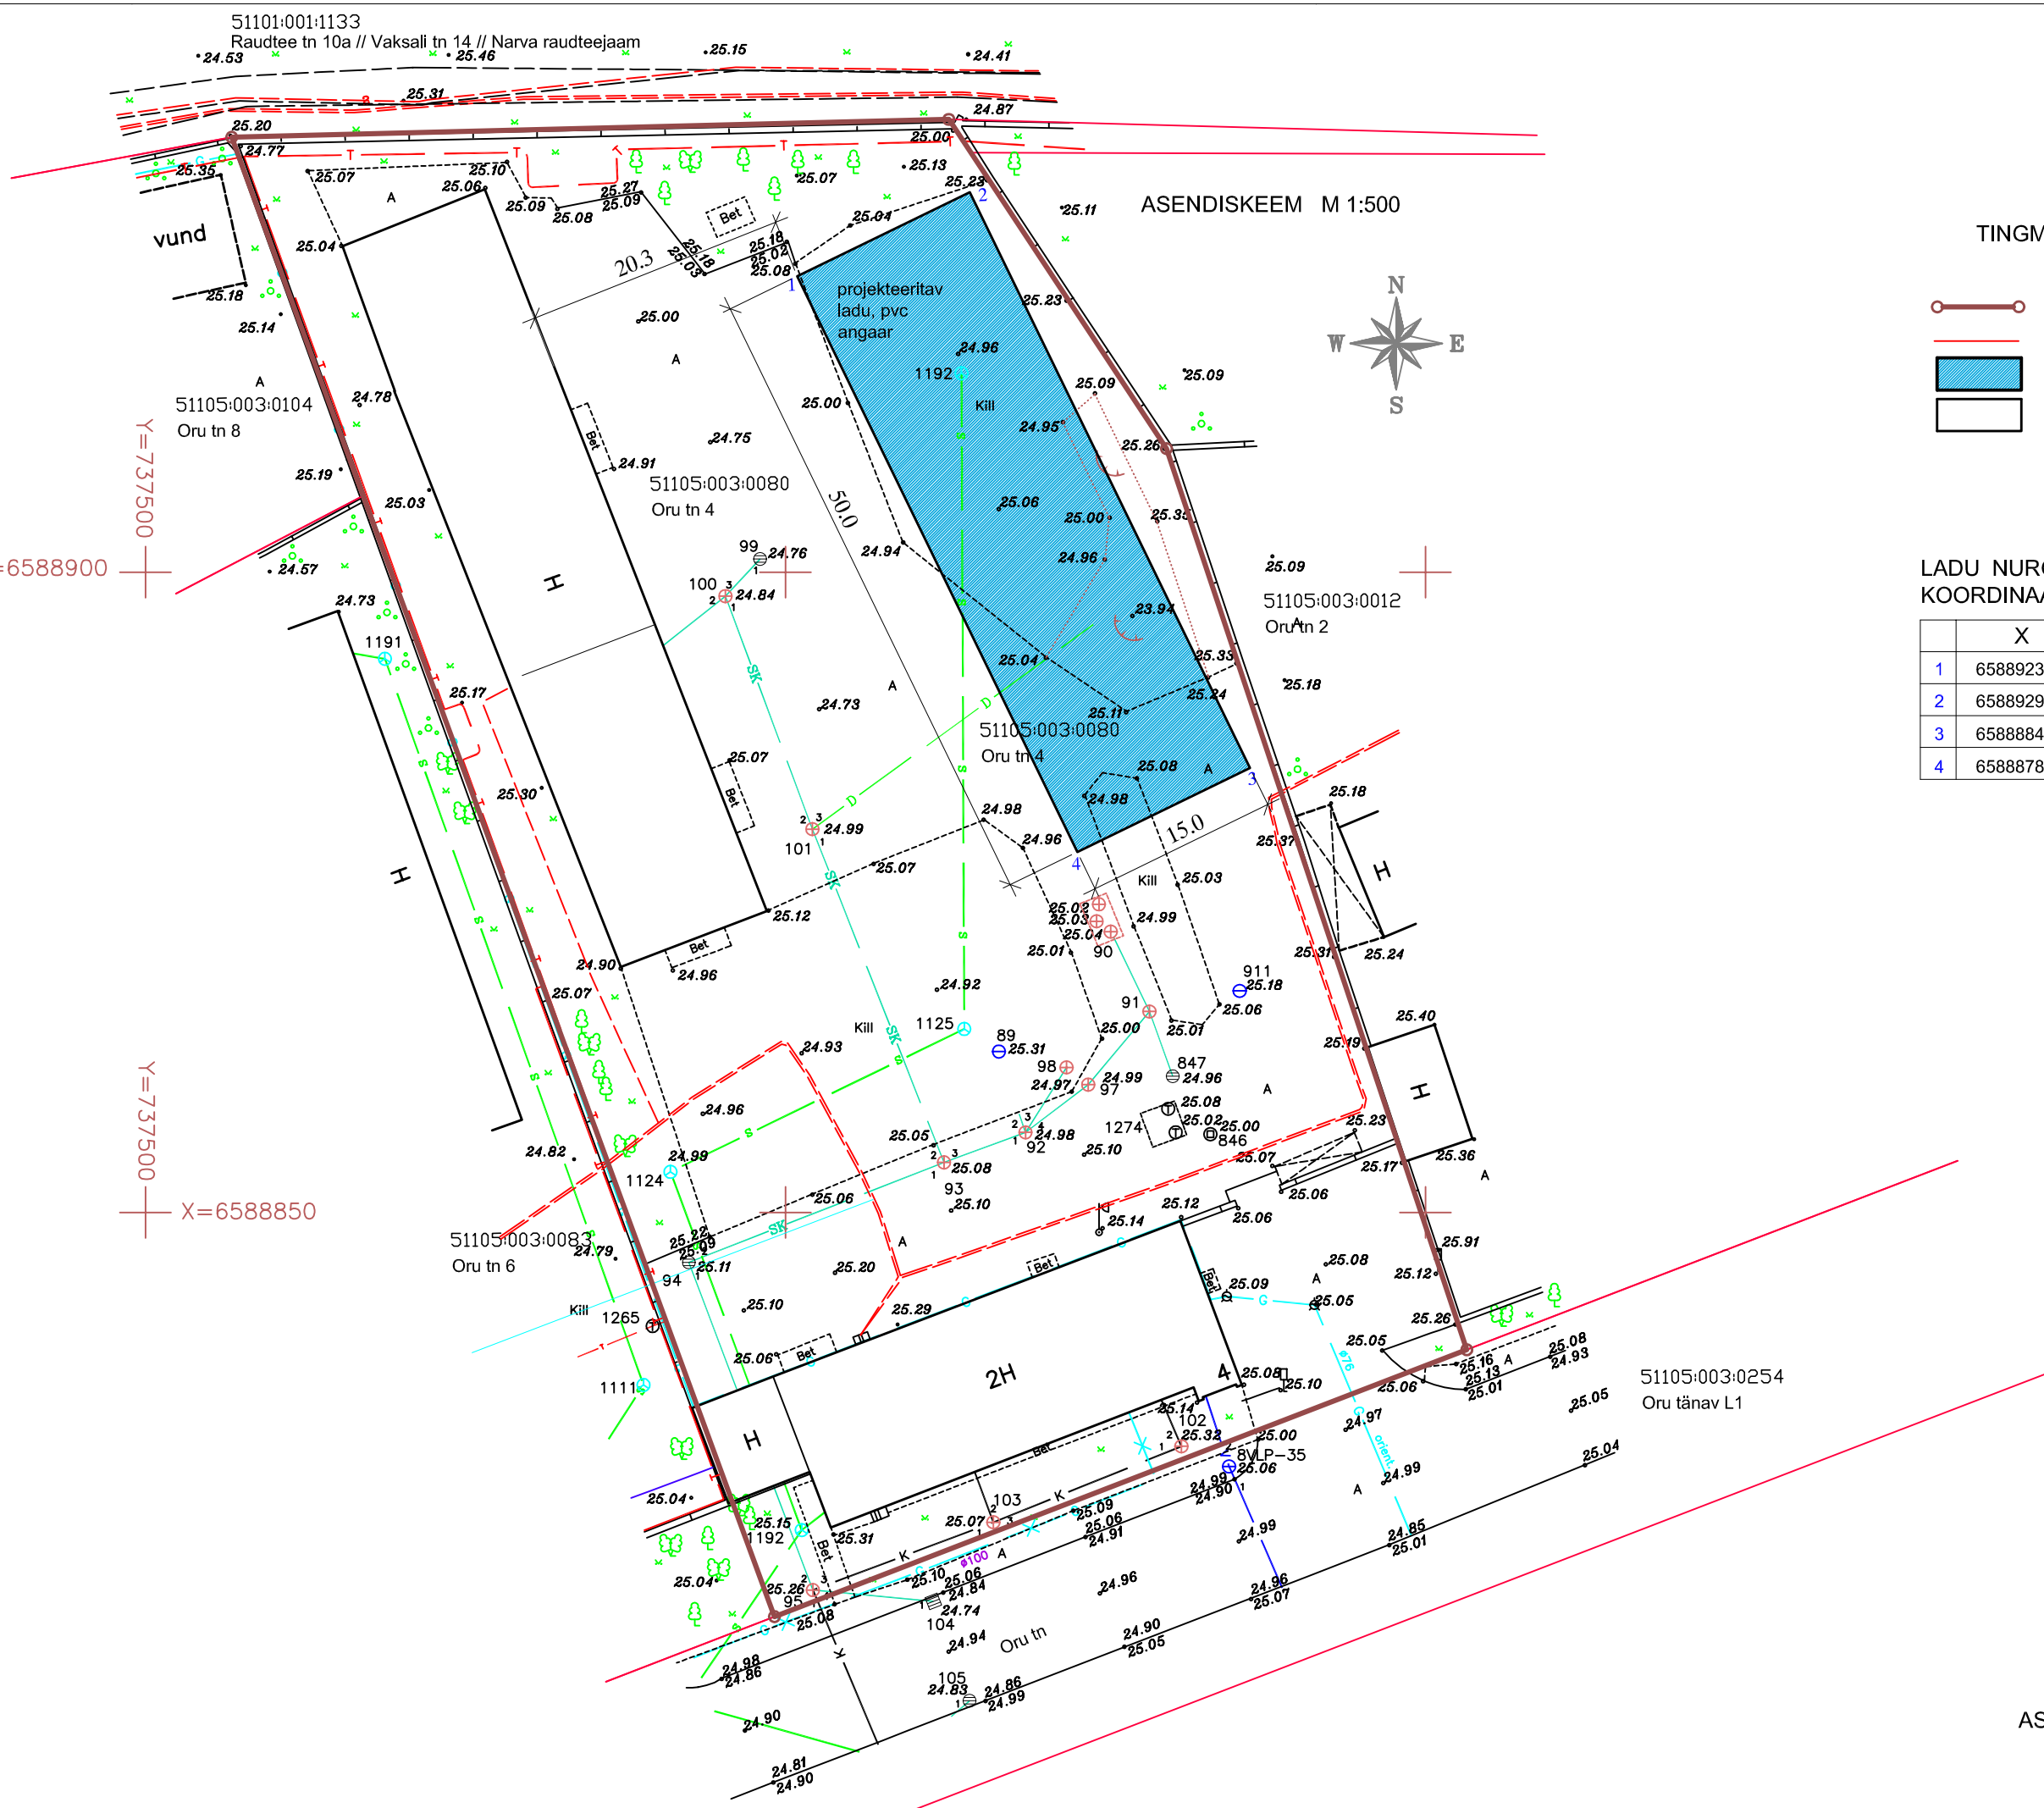

51101:001:1133  
Raudtee tn 10a // Vaksali tn 14 // Narva raudteejaam

ASENDISKEEM M 1:500

TINGMÄRGID

-  KRUNDI PIIR
-  NAABRITE PIIR
-  PROJEKTEERITAV EHITIS
-  OLEMASOLEV HOONE

LADU NURGAPUNKTIDE KOORDINAADID

	X	Y
1	6588923.09	737550.94
2	6588929.61	737564.36
3	6588884.73	737586.26
4	6588878.17	737572.82

X=6588900  
Y=737500

X=6588850  
Y=737500

ASENDISKEEM ORU tn 4, NARVA